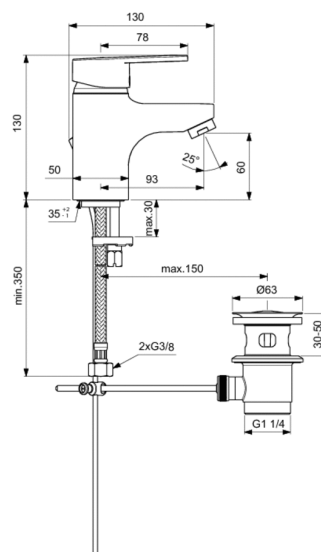

Code article: D1112
OLYOS
Mitigeur lavabo monotrou

PORCHER
LA CONFIANCE INSTALLÉE

Lavabo

Vidage polypropylène

Bec fixe avec aérateur intégré

Cartouche Ø 40 mm à 2 disques céramique - réf. B960775NU

avec limiteur de température intégré et

limiteur de débit 50 % déverrouillable - réf. B960477NU

Flexibles d'alimentation anti-torsion 350 mm

Tirette côté droit. Bonde métal ou polypropylène à clapet rentrant

Système de fixation rapide EASY-FIX

Hauteur sous aérateur 60 mm

Projection 93 mm

Finitions*

AA

*Finitions: AA = Chrome