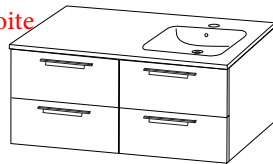

Plan-vasque SMO™ blanc - IM055053
noir - IM055051

Sous vasque blanc glacier - IM055036 + IM055033
oslo - IM055037 + IM055034
bosco - IM055038 + IM055035

Droite