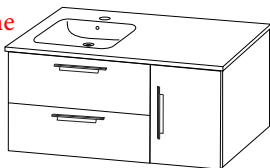

Plan-vasque SMO™ blanc - IM055052
noir - IM055050

Sous vasque blanc glacier - IM066036 + IM05033
oslo - IM055037 + IM055034
bosco - IM055038 + IM055035

Gauche