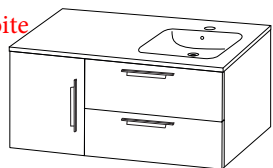

Droite

Plan-vasque SMO™ blanc - IM055052
noir - IM055050

Sous vasque blanc glacier - IM055045 + IM055061
oslo - IM055123 + IM055032
bosco - IM055124 + IM055062

Meuble 80 cm, 2 tiroirs, Vasque SMO™

COMPLÉMENTS ET ACCESSOIRES