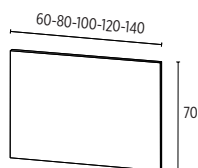

COMPLÉMENTS ET ACCESSOIRES

MIROIR
sur cornière