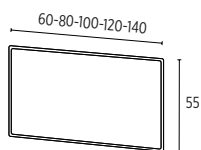

MIROIR
éclairage LED périphérique
IP44 classe II