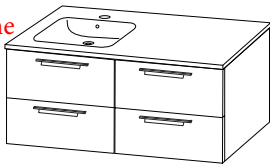

MEUBLES VASQUES

Dimensions en cm

60 cm

Plan-vasque SMO™ blanc - IM055008
noir - IM055007
Ceramique blanc - IM055054

Sous vasque blanc glacier - IM055036
oslo - IM055037
bosco - IM055038

80 cm

Plan-vasque SMO™ blanc - IM055010
noir - IM055009
Ceramique blanc - IM055055

Sous vasque blanc glacier - IM055041
oslo - IM055043
bosco - IM055044

100 cm

Gauche

Plan-vasque SMO™ blanc - IM055047
noir - IM055012

Sous vasque blanc glacier - IM055036 + IM055061
oslo - IM055037 + IM055032
bosco - IM055038 + IM055062

Droite

Plan-vasque SMO™ blanc - IM054999
noir - IM055011

Sous vasque blanc glacier - IM055036 + IM055061
oslo - IM055037 + IM055032
bosco - IM055038 + IM055062

120 cm

Plan-vasque SMO™ blanc - IM055057
noir - IM055058
Ceramique blanc - IM055056

Sous vasque blanc glacier - IM055036 X 2
oslo - IM055037 X 2
bosco - IM055038 X 2

140 cm

Plan-vasque SMO™ blanc - IM055059
noir - IM055060

Sous vasque blanc glacier - IM055039 X 2
oslo - IM055040 X 2
bosco - IM055042 X 2

Gauche

Plan-vasque SMO™ blanc - IM055053
noir - IM055051

Sous vasque blanc glacier - IM055036 + IM055033
oslo - IM055037 + IM055034
bosco - IM055038 + IM055035

Droite

Plan-vasque SMO™ blanc - IM055052
noir - IM055050

Sous vasque blanc glacier - IM066036 + IM05033
oslo - IM055037 + IM055034
bosco - IM055038 + IM055035

Gauche

Plan-vasque SMO™ blanc - IM055053
noir - IM055051

Sous vasque blanc glacier - IM055125 + IM055061
oslo - IM055126 + IM055032
bosco - IM055127 + IM055062

Droite

Plan-vasque SMO™ blanc - IM055052
noir - IM055050

Sous vasque blanc glacier - IM055045 + IM055061
oslo - IM055123 + IM055032
bosco - IM055124 + IM055062