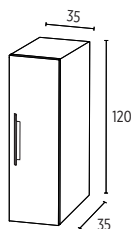

COLONNE
2 étagères,
porte réversible

blanc glacier - IM055627
oslo - IM055628
bosco - IM005629

IM023393

B60A00028