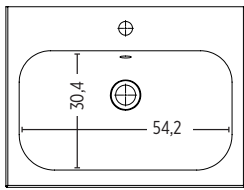

2 TYPES DE PLANS VASQUES