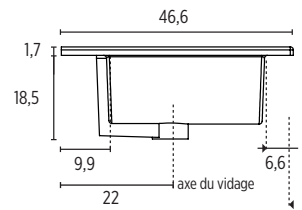

2 TYPES DE PLANS VASQUES