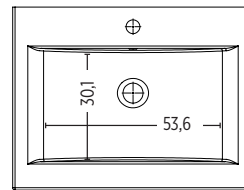

2 TYPES DE PLANS VASQUES