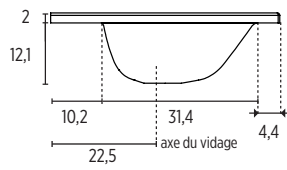

2 TYPES DE PLANS VASQUES