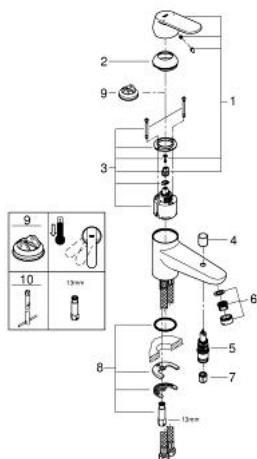

23 562 000 BAUEDGE MITIGEUR MONOCOMMANDE BAIN / DOUCHE

DESCRIPTION DU PRODUIT

- Couleur: Chromé
- Monotrou sur plage
- Levier de commande métallique
- GROHE Long-Life Cartouche en céramique 46 mm avec butée 1/2 débit
- GROHE Brilliance Longue Durée : Brilliance éclatante année après année
- Inverseur automatique pour 2 sorties
- Bec avec mousseur
- Clapet anti-retour intégré dans le départ douche 1/2"
- Flexibles de raccordement souples
- Limiteur de température en option (08791)
- Protégé contre les retours d'eau
- Qualitel E1C2A2U3 approval

NORMS & APPROVALS NF - Classement E3/1 C2 A2 U3

23 562 000 BAUEDGE MITIGEUR MONOCOMMANDE BAIN / DOUCHE

PIÈCES DÉTACHÉES, novembre 2014 – now

- 1: Levier (N ° de commande 46685000)
- 2: Capuchon de recouvrement (N ° de commande 46570000)
- 3: Cartouche (N ° de commande 46588000)
- 4: Bouton d'inverseur (N ° de commande 64309000)
- 5: Mécanisme d'inverseur (N ° de commande 65655000)
- 6: Mousseur (N ° de commande 13941000)
- 7: Clapet anti-retours (N ° de commande 48276000)
- 8: Fixation M26x1,5 (N ° de commande 46671000)
- 9: Limiteur de température (N ° de commande 08791000)*
- 10: Clé à tube SW 46 mm de 400 mm (N ° de commande 19017000)*