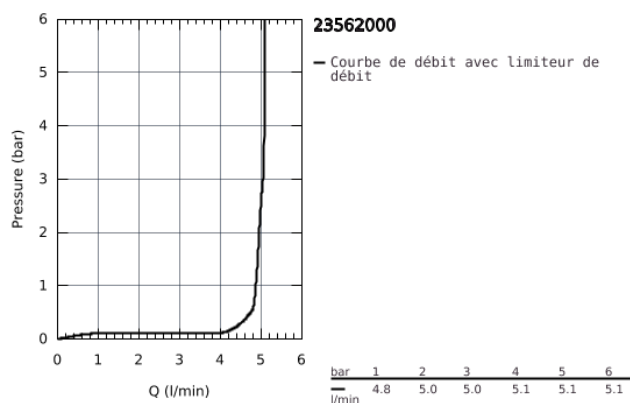

23 562 000 BAUEDGE MITIGEUR MONOCOMMANDE BAIN / DOUCHE

DESCRIPTION DU PRODUIT

- Couleur: Chromé
- Monotrou sur plage
- Levier de commande métallique
- GROHE Long-Life Cartouche en céramique 46 mm avec butée 1/2 débit
- GROHE Brilliance Longue Durée : Brilliance éclatante année après année
- Inverseur automatique pour 2 sorties
- Bec avec mousseur
- Clapet anti-retour intégré dans le départ douche 1/2"
- Flexibles de raccordement souples
- Limiteur de température en option (08791)
- Protégé contre les retours d'eau
- Qualitel E1C2A2U3 approval

NORMS & APPROVALS NF - Classement E3/1 C2 A2 U3

23 562 000 BAUEDGE MITIGEUR MONOCOMMANDE BAIN / DOUCHE

PIÈCES DÉTACHÉES, novembre 2014 – now

- 1: Levier (N ° de commande 46685000)
- 2: Capuchon de recouvrement (N ° de commande 46570000)
- 3: Cartouche (N ° de commande 46588000)
- 4: Bouton d'inverseur (N ° de commande 64309000)
- 5: Mécanisme d'inverseur (N ° de commande 65655000)
- 6: Mousseur (N ° de commande 13941000)
- 7: Clapet anti-retours (N ° de commande 48276000)
- 8: Fixation M26x1,5 (N ° de commande 46671000)
- 9: Limiteur de température (N ° de commande 08791000)*
- 10: Clé à tube SW 46 mm de 400 mm (N ° de commande 19017000)*