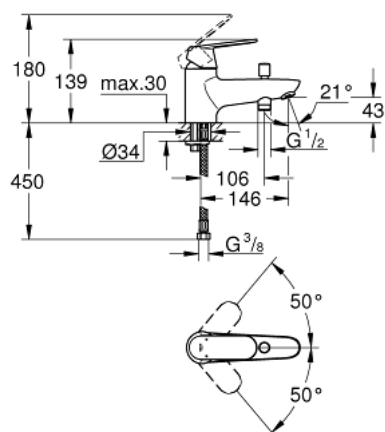

23 562 000 BAUEDGE MITIGEUR MONOCOMMANDE BAIN / DOUCHE

DESCRIPTION DU PRODUIT

- Couleur: Chromé
- Monotrou sur plage
- Levier de commande métallique
- GROHE Long-Life Cartouche en céramique 46 mm avec butée 1/2 débit
- GROHE Brilliance Longue Durée : Brilliance éclatante année après année
- Inverseur automatique pour 2 sorties
- Bec avec mousseur
- Clapet anti-retour intégré dans le départ douche 1/2"
- Flexibles de raccordement souples
- Limiteur de température en option (08791)
- Protégé contre les retours d'eau
- Qualitel E1C2A2U3 approval

NORMS & APPROVALS NF - Classement E3/1 C2 A2 U3

23 562 000 BAUEDGE MITIGEUR MONOCOMMANDE BAIN / DOUCHE

PIÈCES DÉTACHÉES, novembre 2014 – now

- 1: Levier (N ° de commande 46685000)
- 2: Capuchon de recouvrement (N ° de commande 46570000)
- 3: Cartouche (N ° de commande 46588000)
- 4: Bouton d'inverseur (N ° de commande 64309000)
- 5: Mécanisme d'inverseur (N ° de commande 65655000)
- 6: Mousseur (N ° de commande 13941000)
- 7: Clapet anti-retours (N ° de commande 48276000)
- 8: Fixation M26x1,5 (N ° de commande 46671000)
- 9: Limiteur de température (N ° de commande 08791000)*
- 10: Clé à tube SW 46 mm de 400 mm (N ° de commande 19017000)*