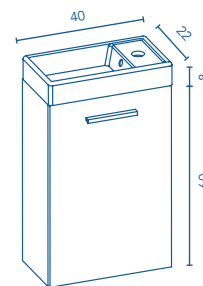

Noir mat
Poignée optionnelle 126993

FINITIONS

- Chêne Craft
- Blanc Laqué
- Gris Clair Laqué
- Noir Laqué
- Bleu Indigo

ICONOGRAPHIE

Plan vasque céramique.

Système soft close